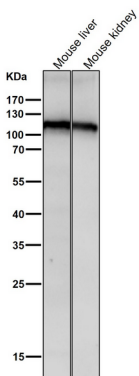

## 이미지 데이터

도래인살에서 시간용1:2K 확인항를시험다.

도래인살에서 시간용1:2K 확인항를시험다.

도래인살에서 시간용1:2K 확인항를시험다.