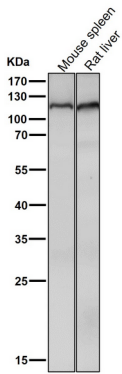

## 이미지 데이터

도래인살에서 시간용1:2K 확인항를시험다.

도래인살에서 시간용1:2K 확인항를시험다.

도래인살에서 시간용1:2K 확인항를시험다.