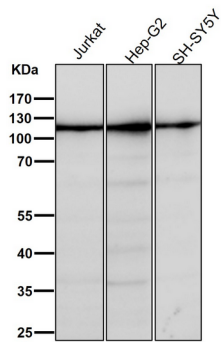

## 이미지 데이터

도래인살에서 시간용1:2K 확인항를시험다.

도래인살에서 시간용1:2K 확인항를시험다.

도래인살에서 시간용1:2K 확인항를시험다.