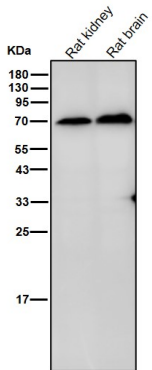

## 이미지 데이터

도래인살에서 시간용1:1K 확인항를사용다

도래인살에서 시간용1:1K 확인항를사용다